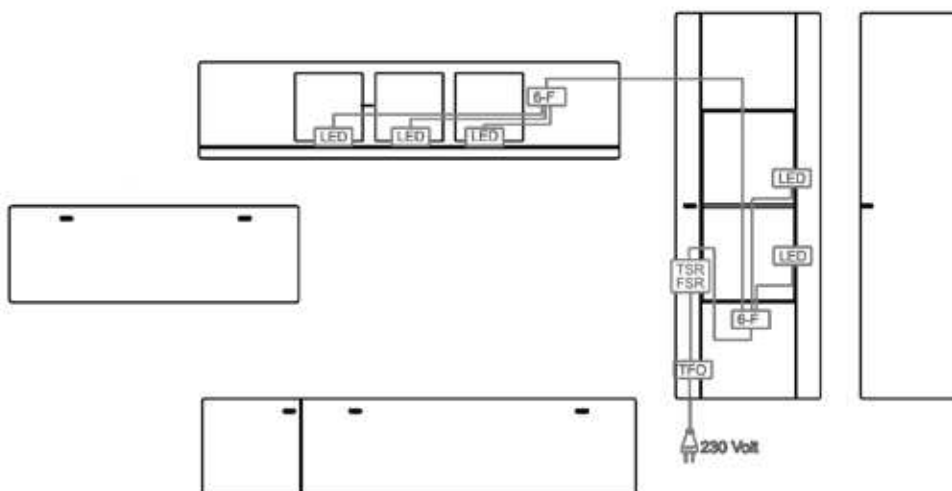

Standard-Verkabelungsschema

Beispiel Vorschlagskombination V20

Weitere Verkabelungspläne finden Sie in der Montageanweisung

Sonderfall

A: Stromzuleitung unter Putz: Trafo muss bauseits an 230V angeklemt werden

B: Stromleitung unter Putz per Wandschalter bauseitig geschaltet; Trafo muss bauseits an 230V angeklemt werden. Touch- oder Funkschalter können entfallen

Der Handsender steuert nur die komplette Wohnwand. Einzelschaltung nur mit weiterem Sender möglich!