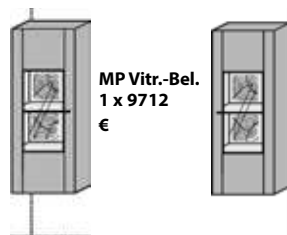

Unterteil
2 Holztüren
1 Schubkasten
1 Gerätefach
2 Holzeinlegeböden

Maße in cm B 211 H 59,5 T 44

Typen-Nr. 3211

Hängeelement
1 Holzklappe

Maße in cm B 115 H 38,5 T 38

Typen-Nr. 2111

Preis €

Hängeelement li./re.
1 Holztür
2 Holzeinlegeböden
1 Holzboden

Maße in cm B 38,5 H 153,5 T 38

Typen-Nr. 8041 li.

8042 re.

Hängeelement li./re.
mit Hirnholz-Applikation
1 Holz-/ Glastür
2 Holzböden
1 Glaseinlegeboden

MP Vitr.-Bel.
1 x 9712 €

Maße in cm B 57,5 H 153,5 T 38