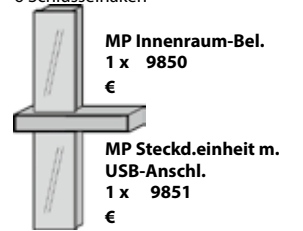

Maße in cm B 88,5 H 196 T 39

Typen-Nr. 0095 li. 0096 re.

Preis €

Holzeinlegeboden
 Für Typen:
 0095 0096
 7145 7146

Maße in cm B 27 H 2 T 32

Typen-Nr. 1000

Preis €

Holzeinlegeboden
 Für Typen:
 0063 0064
 0065 0066
 0069 0070
 4115
 4065 4066
 0095 0096
 7145 7146

Maße in cm B 57 H 2 T 32

Typen-Nr. 1001

Preis €

Metalleinlegeboden
 Für Typen:
 0063 0064
 0065 0066
 0069 0070
 4115
 4065 4066
 0095 0096
 7145 7146

Maße in cm B 57 H 1,5 T 31

Typen-Nr. 1011

Preis €

Spiegelstauraumschrank
 1 Spiegeltür (oben)
 1 Schubkasten
 1 fester Spiegel (unten)
 3 Glaseinlegeböden
 6 Schlüsselhaken