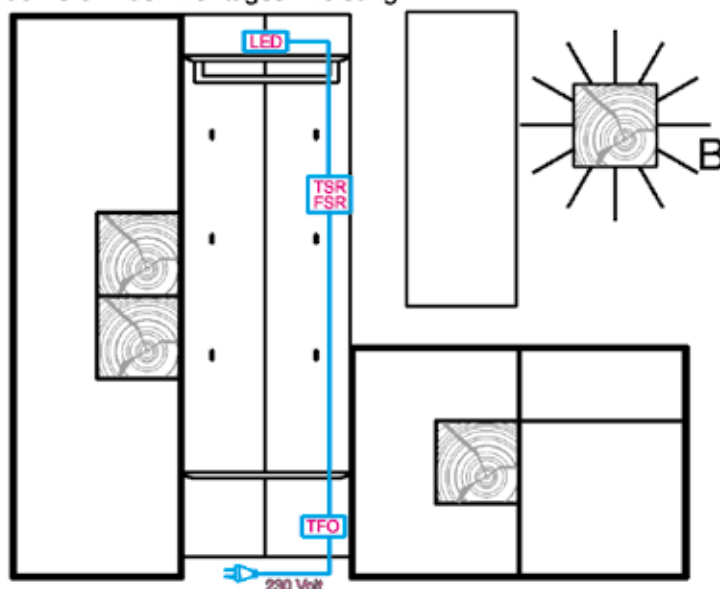

Handsender

Touchschalter
Jedem beleuchteten Element
wird ein Touchschalter kostenlos
hinzugefügt.

Maße in cm				
Typen-Nr.	9851	0130	0125	
Preis €				

Standard-Verkabelungsschema

Beispiel Garderobe V100

Weitere Verkabelungspläne finden Sie in der Montageanweisung