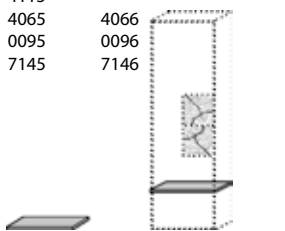

Maße in cm B 88,5 H 196 T 39

Typen-Nr. 0095 li. 0096 re.

Preis €

Holzeinlegeboden
 Für Typen:
 0095 0096
 7145 7146

Maße in cm B 27 H 2 T 32

Typen-Nr. 1000

Preis €

Holzeinlegeboden
 Für Typen:
 0063 0064
 0065 0066
 0069 0070
 4115
 4065 4066
 0095 0096
 7145 7146

Maße in cm B 57 H 2 T 32

Typen-Nr. 1001

Preis €

Metalleinlegeboden
 Für Typen:
 0063 0064
 0065 0066
 0069 0070
 4115
 4065 4066
 0095 0096
 7145 7146

Maße in cm B 57 H 1,5 T 31

Typen-Nr. 1011

Preis €

Spiegelstauraumschrank
 1 Spiegeltür (oben)
 1 Schubkasten
 1 fester Spiegel (unten)
 3 Glaseinlegeböden
 6 Schlüsselhaken