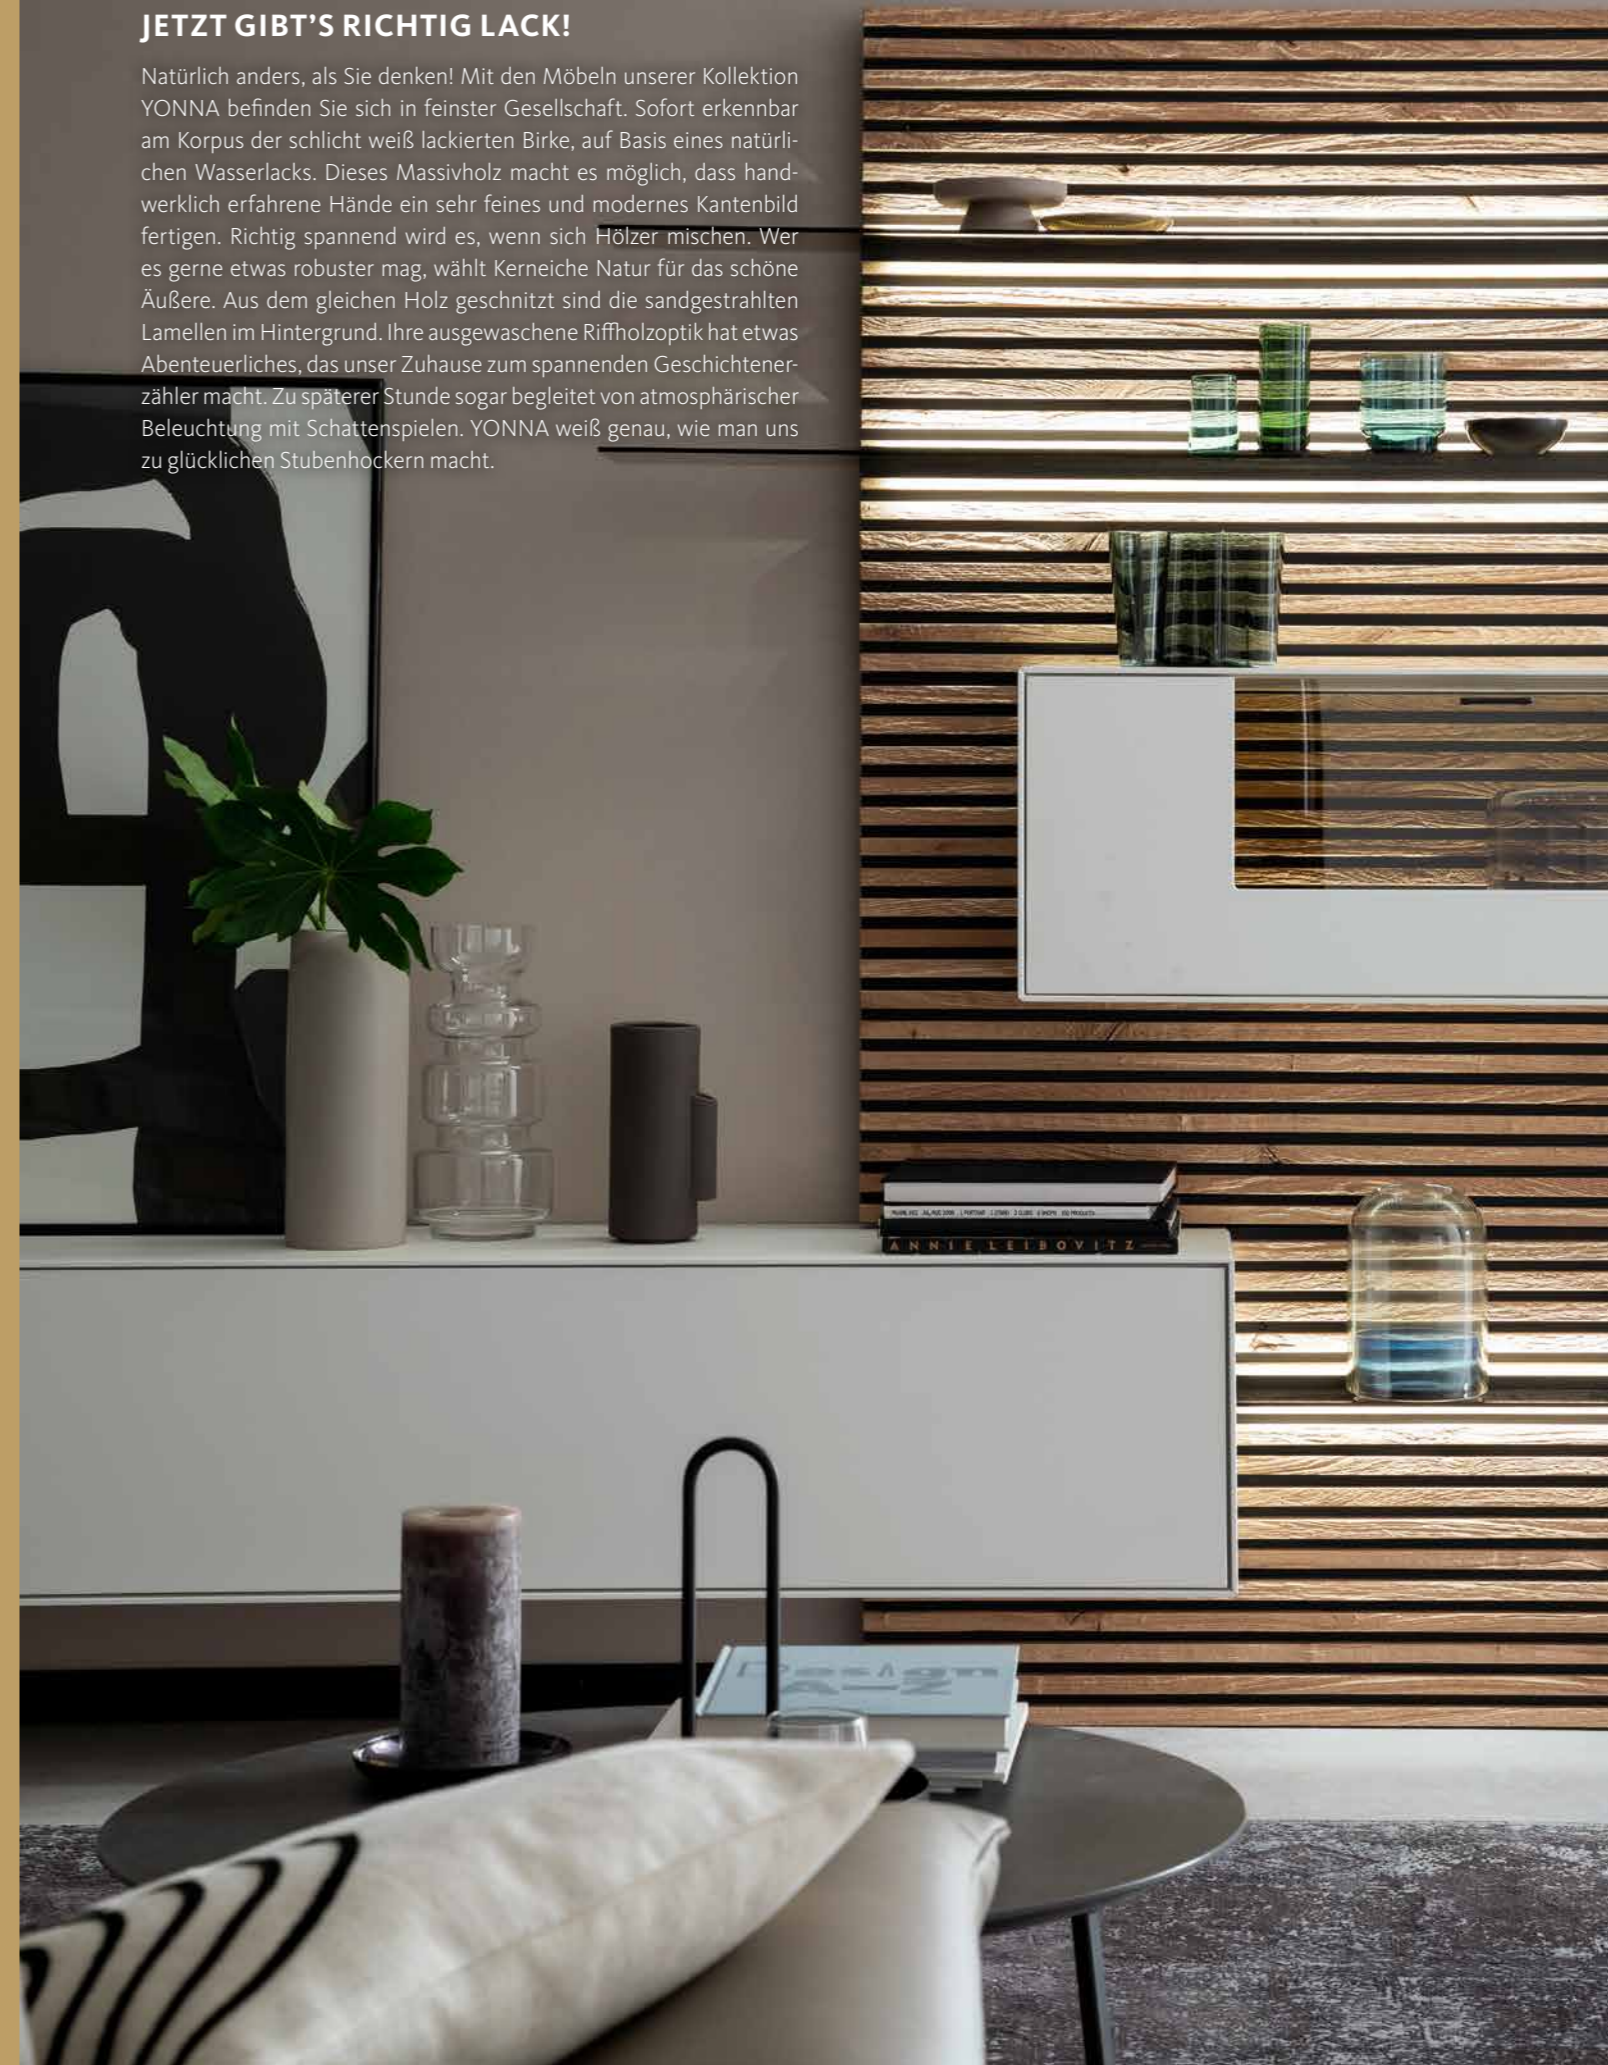

### JETZT GIBT'S RICHTIG LACK!

Natürlich anders, als Sie denken! Mit den Möbeln unserer Kollektion YONNA befinden Sie sich in feinsten Gesellschaft. Sofort erkennbar am Korpus der schlicht weiß lackierten Birke, auf Basis eines natürlichen Wasserlacks. Dieses Massivholz macht es möglich, dass handwerklich erfahrene Hände ein sehr feines und modernes Kantenbild fertigen. Richtig spannend wird es, wenn sich Hölzer mischen. Wer es gerne etwas robuster mag, wählt Kerneiche Natur für das schöne Äußere. Aus dem gleichen Holz geschnitzt sind die sandgestrahlten Lamellen im Hintergrund. Ihre ausgewaschene Riffholoptik hat etwas Abenteuerliches, das unser Zuhause zum spannenden Geschichtenerzähler macht. Zu späterer Stunde sogar begleitet von atmosphärischer Beleuchtung mit Schattenspielen. YONNA weiß genau, wie man uns zu glücklichen Stubenhockern macht.