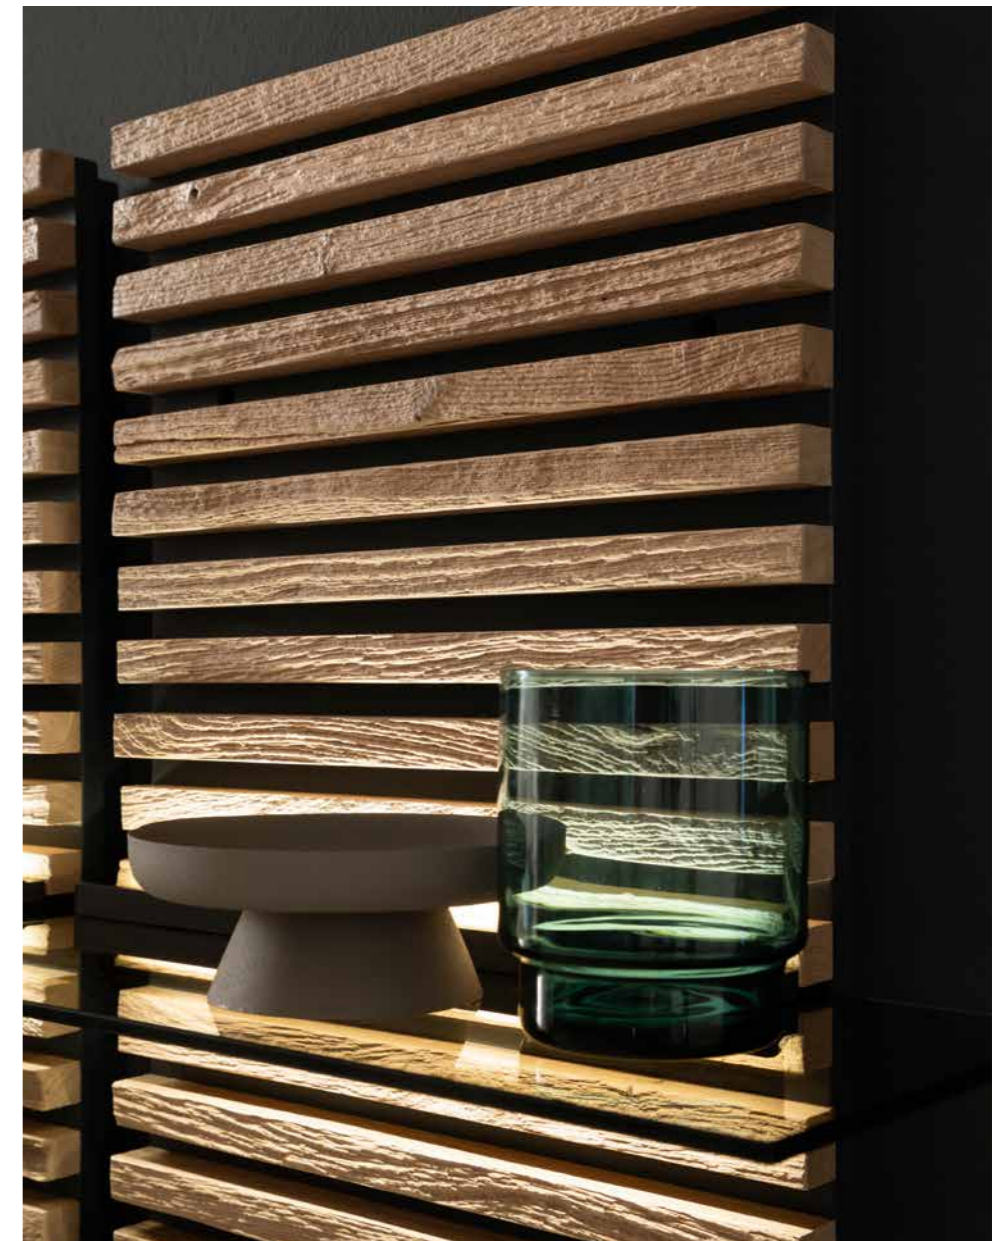

DIE SCHÖNHEIT IN NATURA.

Wer kann diesem Sideboard widerstehen? YONNA spielt geschickt mit Gegensätzen. Die feine Linienführung des Korpus aus Birke und die sandgestrahlten Lamellen aus Kerneiche sind auf den ersten Blick ein ungleiches Pärchen. Zusammen ergeben sie aber ein stimmiges Bild, das uns nicht wegsehen lässt. Dazu trägt sicherlich auch die indirekte Beleuchtung der Glasböden bei. Die Riffholzoptik der Lamellen kommt so noch schöner zum Vorschein. Und weil die so schön anzusehen sind, sorgt ein Spiegel auf dem unteren Einlegeboden für noch mehr Tiefenwirkung. Wir gestehen uns gerne ein, wie sehr echtes Holz doch zur Wohnqualität beiträgt. Selbstverständlich lässig steht das Sideboard YONNA auf pulverbeschichteten Metallkufen in anthrazit.

Sideboard 4201W: B 203, H 80, T 44

Show-Talent! Das Lamellenpaneel zieht die Aufmerksamkeit auf sich. Kein Wunder, so einzigartig wie sich jede Lamelle präsentiert. Rauf und runter nur echte Unikate. Aus Kerneiche Natur gefertigt, werden sie extra sandgestrahlt, wodurch sie ausgewaschen aussehen und eine interessante Riffholz-Optik bekommen. Rillen und Maserung der Kerneiche kann man deutlich spüren. Die 6 Millimeter dicken Glasböden sind für den feinen Part zuständig. Sie werden perfekt ausgeleuchtet und mit stilvoller Deko verziert.