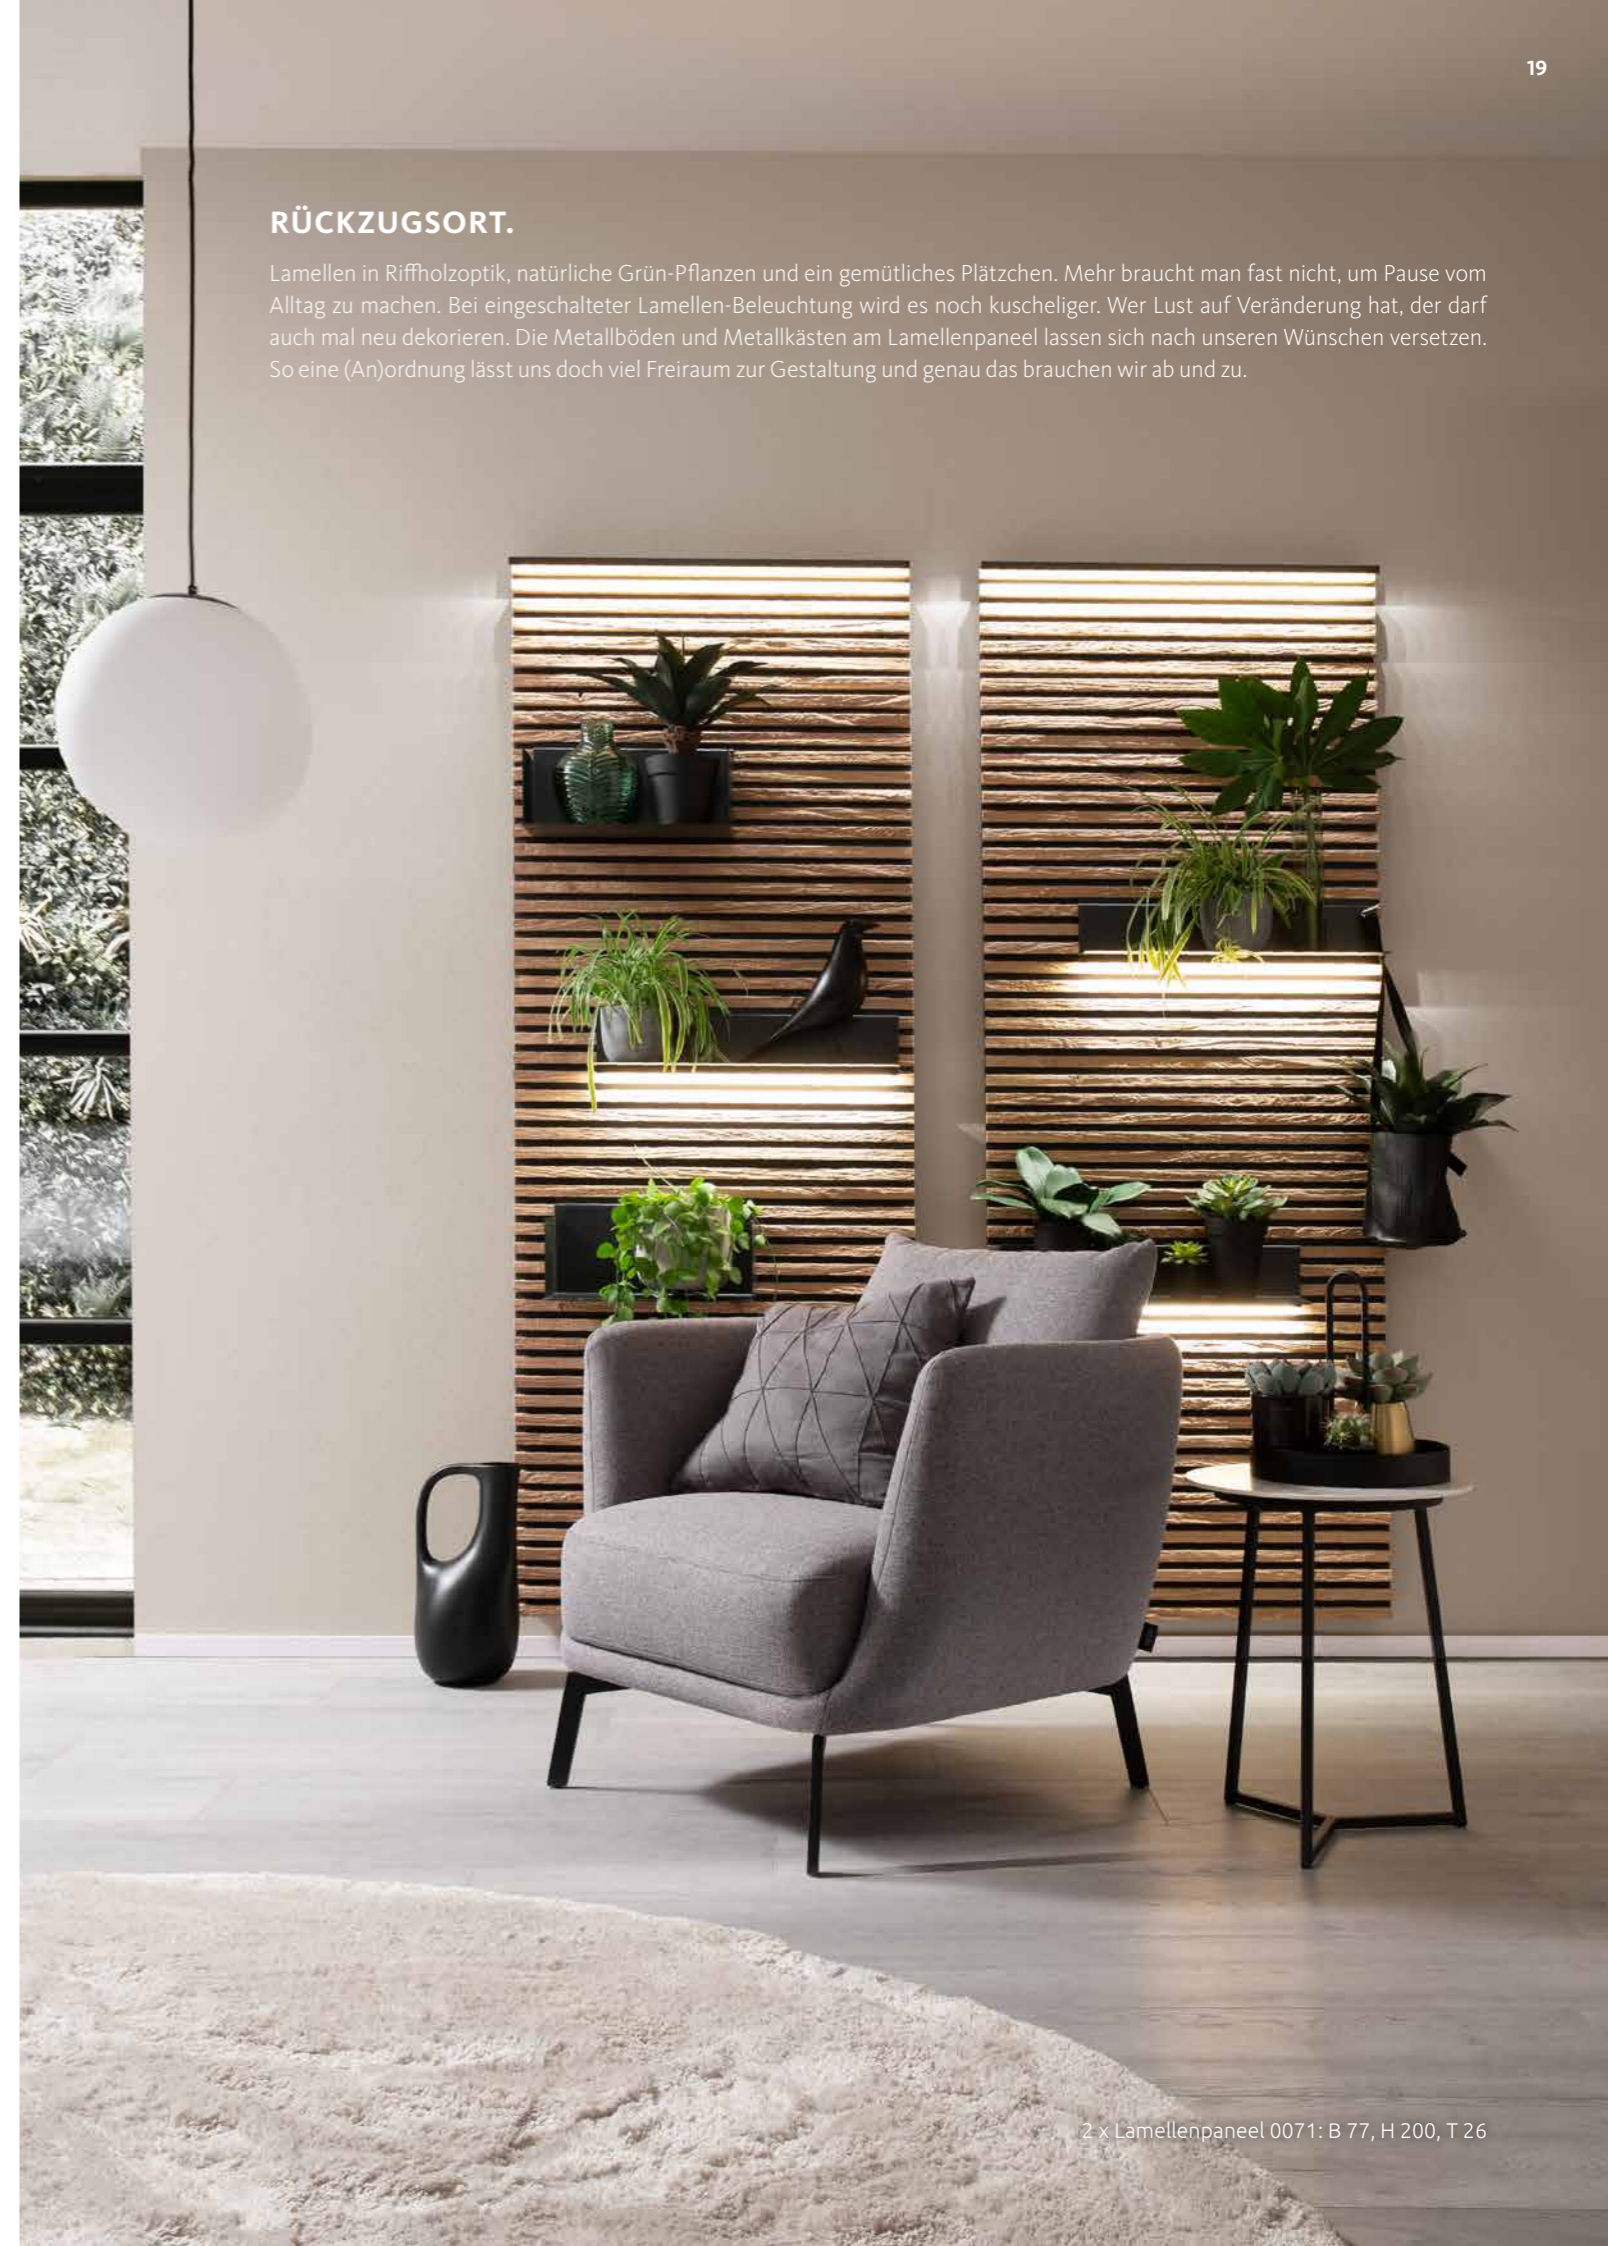

2 x Lamellenpaneel 0071: B 77, H 200, T 26