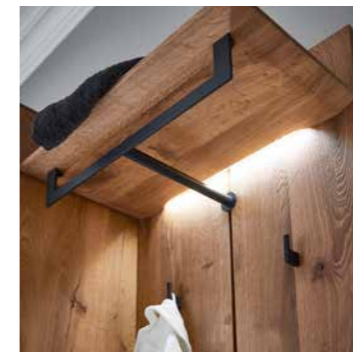

Von der Natur empfohlen.

Die Hartmann Möbelwerke gehören zu den führenden Herstellern für Massivholzmöbel in Deutschland. Bereits in dritter Generation setzt unser Familienunternehmen auf die mehr als einhundert Jahre lang gewachsene Erfahrung in der Herstellung von Qualitätsmöbeln. Ganz im Sinne unseres Gründers produzieren wir nachhaltig und zu 100% klimaneutral: Das von uns eingesetzte Massivholz stammt ausschließlich aus nachhaltig bewirtschafteten Forstbeständen und für jeden gefällten Baum pflanzen wir einen neuen. Das entspricht etwa 7.000 Bäumen pro Jahr.

Die Dächer unserer Produktionshallen sind mit über 5.000 Photovoltaik-Modulen ausgestattet und alle anfallenden Holzreste verwenden wir als Brennstoff zum Heizen unserer Produktionshallen. So sparen wir jährlich mehr als 1.500 Tonnen CO₂ ein und sorgen dafür, dass unsere Lebensgrundlagen und die Natur auch künftigen Generationen erhalten bleiben.

Garderobe

Weitere Programme und Informationen finden Sie unter:
moebel-hartmann.com/programme